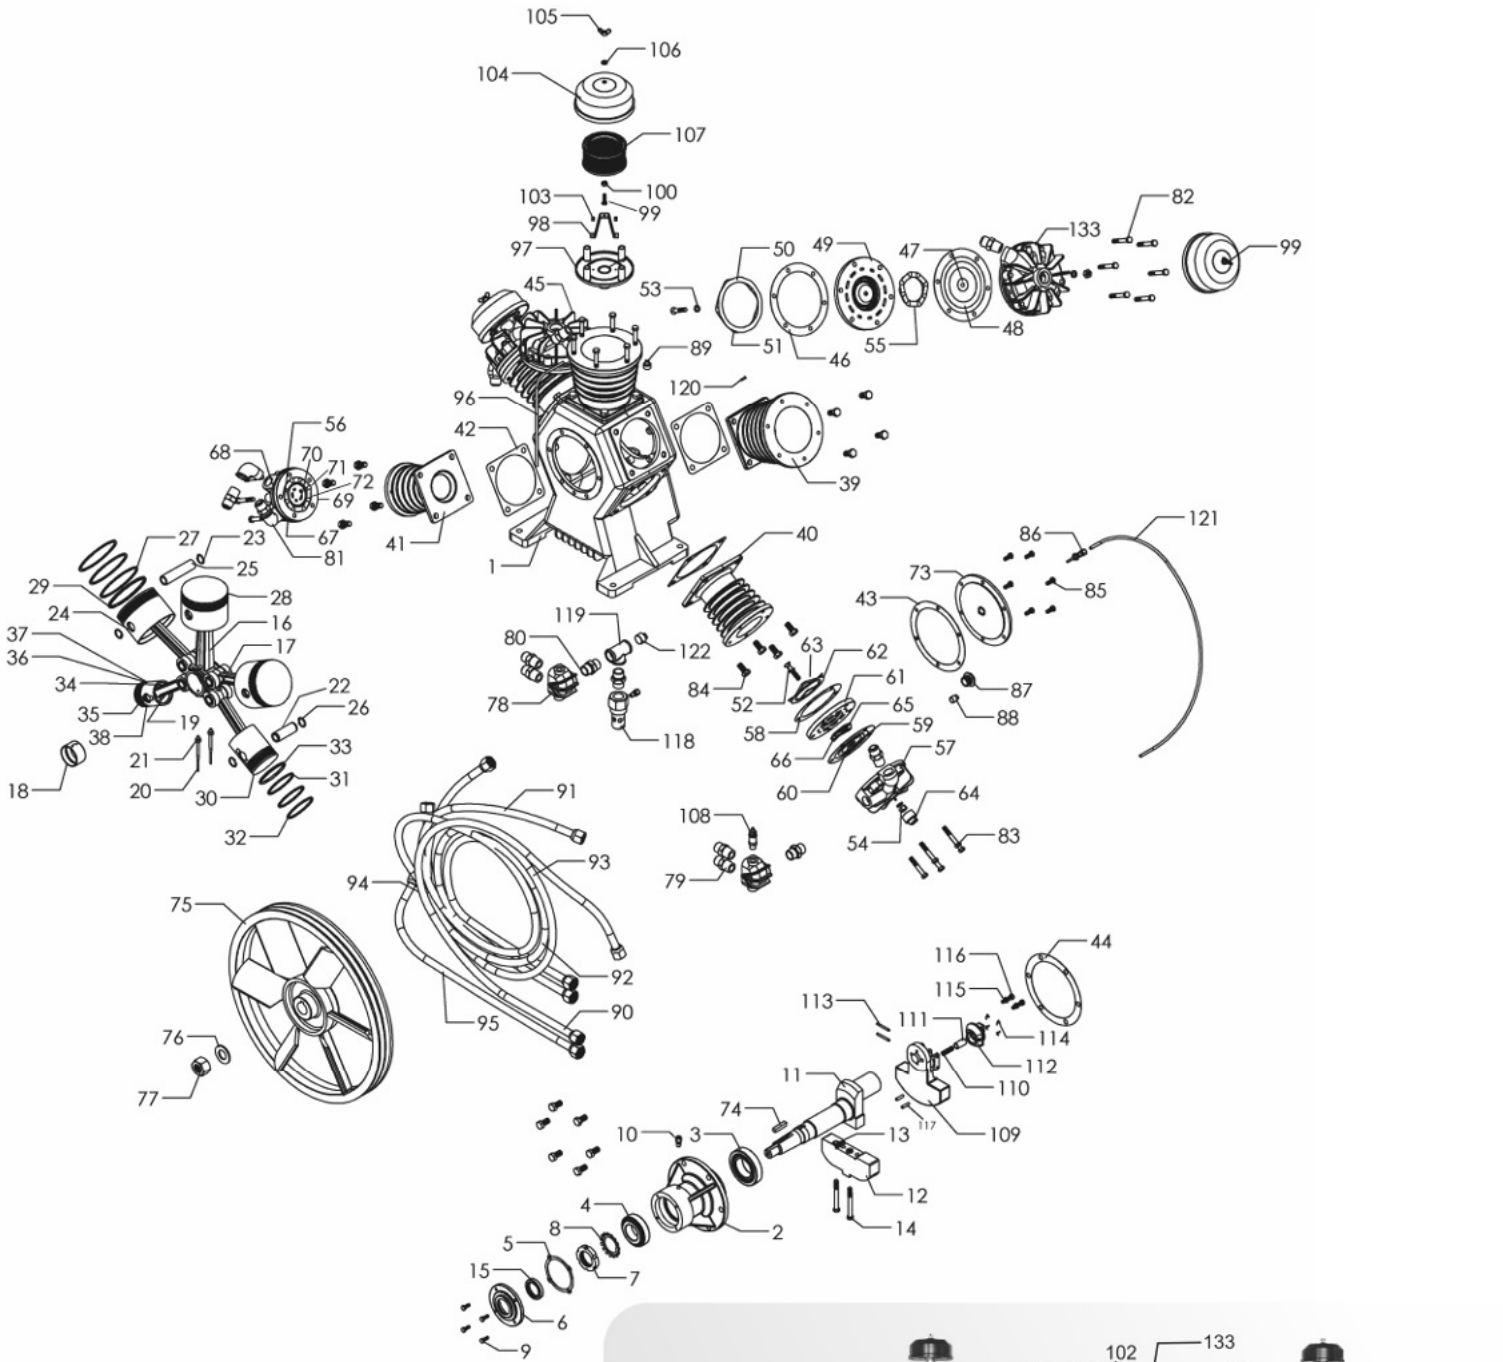

COMPONENTES - COMPRESSOR CJ 120 APW

Imagem Ilustrativa

Use esta energia!

Rev. 01 03_16

COMPONENTES - COMPRESSOR CJ 120 APW

Nº	Descrição	Cód.	Qtd.
1	CARTER	000001814	1
2	CAIXA ROLAMENTO	000001803	1
3	ROLAMENTO DE ROLETE 32211	000002049	1
4	ROLAMENTO DE ROLETE 32209	000002048	1
5	JUNTA CORTE 26 NA 1002	000002127	1
6	TAMPA CAIXA ROLAMENTO	000001845	1
7	PORCA DENTADA 45 MM KM9	000001181	1
8	ARRUELA DENTADA 45 MM MB9	000001201	1
9	PARAF. SEXT. RT W 1/4X3/4 UNC PR GR2	000001145	4
10	CONECTOR M. LATAO 1/4 X 1/8	000001947	4
11	EIXO VIRABREQUIM S/CP	000001861	1
12	CONTRAPESO RETANGULAR	000001838	1
13	ARRUELA PRESSAO 3/8	000001214	6
14	PARAF. SEXT. RP W 3/8 X 3.1/2 X 1 UNF PR GR5	000001157	2
15	RETENTOR 01265	000003893	1
16	BIELA MESTRE (60APW/80APW)	000001790	1
17	BUCHA PINO BIELA	000002065	3
18	BUCHA COLO BIELA (40/60/60+/80AP)	000002064	2
19	BIELA AUXILIAR (40/60/60+/80AP)	000001787	4
20	SALPICO 1/4 C/REBAIXO	000001907	2
21	PORCA SEXT. 1/4" GE	000011115	2
22	PINO PISTAO 3.1/4"	000001261	1
23	ANEL ELASTICO E 25	000001271	8
24	PISTAO DE ALUMINIO 4.3/4"	000001779	3
25	PINO PISTAO 4.3/4"	000001269	3
26	ANEL ELASTICO I 25	000001276	10
27	ANEL 4.3/4 RR	000002095	3
28	ANEL 4.3/4 TR	000002093	6
29	ANEL 4.3/4 DBO	000002094	3
30	PISTAO 3.1/4	000001842	1
31	ANEL 3.1/4 RR	000002092	1
32	ANEL 3.1/4 TR	000002090	2
33	ANEL 3.1/4 DBO	000002091	1
34	PISTAO 2.1/2"	000001841	1
35	PINO PISTAO 2.1/2"	000001259	1
36	ANEL 2.1/2 TR	000002085	2
37	ANEL 2.1/2 RR	000002087	1
38	ANEL 2.1/2 DBO	000002086	1
39	CILINDRO 4.3/4"	000001830	3
40	CILINDRO 3.1/4"	000001829	1
41	CILINDRO 2.1/2"	000001819	1
42	JUNTA CORTE 05 NA 1002	000002106	5
43	JUNTA CORTE 06 NA 1002	000002107	1
44	JUNTA CORTE 24 NA 1002	000002125	1
45	TAMPA CILINDRO 4.3/4 C/FURO	000001856	1
46	JUNTA CORTE 03 NA 1002	000002104	6
47	JUNTA CORTE 09 NA 1002	000002110	3
48	JUNTA CORTE 07 NA 1002	000002108	3
49	PRATO VALVULA FEFU 4.3/4"	000018975	3
50	VALVULA ADMISSAO 4.3/4" N 1	000001325	3
51	MOLA VALVULA 144 X 118 ADMISSAO 4 3/4 N 1	000002072	3
52	PARAF. FENDA CAB. ESC. RT 3/8X2 UNF 8.8	000001129	4
53	ARRUELA LISA 3/8 COBRE	000001208	4
54	PORCA SEXT. 3/8 UNF PRETA	000001191	4
55	VALVULA DESC ADM 4.3/4" X 2.1/2" N 3	000001323	4
56	MOLA VALVULA 88 X 64 DESC ADM 4 3/4 X 2 1/2 N 3	000002070	4
57	TAMPA CILINDRO 3.1/4	000001855	1
58	JUNTA CORTE 02 NA U60	000002103	2
59	JUNTA CORTE 27 NA U60	000012811	1
60	JUNTA CORTE 10 NA U60	000002111	1
61	PRATO VALVULA FEFU 3.1/4"	000018974	1
62	VALVULA ADMISSAO 3.1/4" N 2	000001324	1
63	MOLA VALVULA 107X82 ADMISSAO 3.1/4 N 2	000002071	1
64	PLUG GALV. 1	000001935	1
65	VALVULA DESC 3.1/4" N 4	000001322	1
66	MOLA VALVULA 65 X 41 DESC 3 1/4 N 4	000002069	1
67	TAMPA CILINDRO 2.1/2	000001850	1
68	JUNTA CORTE 13 NA U60	000002114	2
69	JUNTA CORTE 08 NA U60	000002109	1
70	PRATO VALVULA FEFU 2.1/2"	000018973	1
71	VALVULA DESC 2.1/2" N 5	000001321	1
72	MOLA VALVULA 46 X 21 DESC 2 1/2 N 5	000002068	1