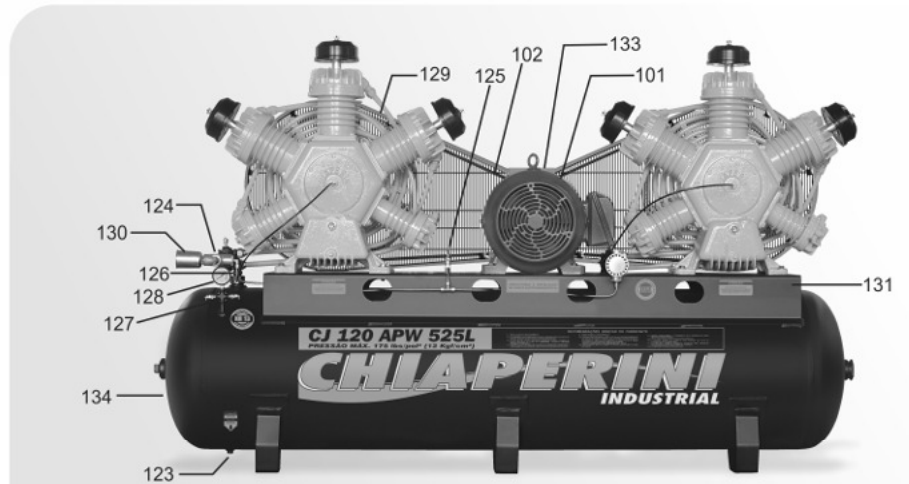

COMPONENTES - COMPRESSOR CJ 120 APW

Imagem Ilustrativa

Use esta energia!

Rev. 01 03_16

COMPONENTES - COMPRESSOR CJ 120 APW

Nº	Descrição	Cód.	Qtd.
1	CARTER	000001814	1
2	CAIXA ROLAMENTO	000001803	1
3	ROLAMENTO DE ROLETE 32211	000002049	1
4	ROLAMENTO DE ROLETE 32209	000002048	1
5	JUNTA CORTE 26 NA 1002	000002127	1
6	TAMPA CAIXA ROLAMENTO	000001845	1
7	PORCA DENTADA 45 MM KM9	000001181	1
8	ARRUELA DENTADA 45 MM MB9	000001201	1
9	PARAF. SEXT. RT W 1/4X3/4 UNC PR GR2	000001145	4
10	CONECTOR M. LATAO 1/4 X 1/8	000001947	4
11	EIXO VIRABREQUIM S/CP	000001861	1
12	CONTRAPESO RETANGULAR	000001838	1
13	ARRUELA PRESSAO 3/8	000001214	6
14	PARAF. SEXT. RP W 3/8 X 3.1/2 X 1 UNF PR GR5	000001157	2
15	RETENTOR 01265	000003893	1
16	BIELA MESTRE (60APW/80APW)	000001790	1
17	BUCHA PINO BIELA	000002065	3
18	BUCHA COLO BIELA (40/60/60+/80AP)	000002064	2
19	BIELA AUXILIAR (40/60/60+/80AP)	000001787	4
20	SALPICO 1/4 C/REBAIXO	000001907	2
21	PORCA SEXT. 1/4" GE	000011115	2
22	PINO PISTAO 3.1/4"	000001261	1
23	ANEL ELASTICO E 25	000001271	8
24	PISTAO DE ALUMINIO 4.3/4"	000001779	3
25	PINO PISTAO 4.3/4"	000001269	3
26	ANEL ELASTICO I 25	000001276	10
27	ANEL 4.3/4 RR	000002095	3
28	ANEL 4.3/4 TR	000002093	6
29	ANEL 4.3/4 DBO	000002094	3
30	PISTAO 3.1/4	000001842	1
31	ANEL 3.1/4 RR	000002092	1
32	ANEL 3.1/4 TR	000002090	2
33	ANEL 3.1/4 DBO	000002091	1
34	PISTAO 2.1/2"	000001841	1
35	PINO PISTAO 2.1/2"	000001259	1
36	ANEL 2.1/2 TR	000002085	2
37	ANEL 2.1/2 RR	000002087	1
38	ANEL 2.1/2 DBO	000002086	1
39	CILINDRO 4.3/4"	000001830	3
40	CILINDRO 3.1/4"	000001829	1
41	CILINDRO 2.1/2"	000001819	1
42	JUNTA CORTE 05 NA 1002	000002106	5
43	JUNTA CORTE 06 NA 1002	000002107	1
44	JUNTA CORTE 24 NA 1002	000002125	1
45	TAMPA CILINDRO 4.3/4 C/FURO	000001856	1
46	JUNTA CORTE 03 NA 1002	000002104	6
47	JUNTA CORTE 09 NA 1002	000002110	3
48	JUNTA CORTE 07 NA 1002	000002108	3
49	PRATO VALVULA FEFU 4.3/4"	000018975	3
50	VALVULA ADMISSAO 4.3/4" N 1	000001325	3
51	MOLA VALVULA 144 X 118 ADMISSAO 4 3/4 N 1	000002072	3
52	PARAF. FENDA CAB. ESC. RT 3/8X2 UNF 8.8	000001129	4
53	ARRUELA LISA 3/8 COBRE	000001208	4
54	PORCA SEXT. 3/8 UNF PRETA	000001191	4
55	VALVULA DESC ADM 4.3/4" X 2.1/2" N 3	000001323	4
56	MOLA VALVULA 88 X 64 DESC ADM 4 3/4 X 2 1/2 N 3	000002070	4
57	TAMPA CILINDRO 3.1/4	000001855	1
58	JUNTA CORTE 02 NA U60	000002103	2
59	JUNTA CORTE 27 NA U60	000012811	1
60	JUNTA CORTE 10 NA U60	000002111	1
61	PRATO VALVULA FEFU 3.1/4"	000018974	1
62	VALVULA ADMISSAO 3.1/4" N 2	000001324	1
63	MOLA VALVULA 107X82 ADMISSAO 3.1/4 N 2	000002071	1
64	PLUG GALV. 1	000001935	1
65	VALVULA DESC 3.1/4" N 4	000001322	1
66	MOLA VALVULA 65 X 41 DESC 3 1/4 N 4	000002069	1
67	TAMPA CILINDRO 2.1/2	000001850	1
68	JUNTA CORTE 13 NA U60	000002114	2
69	JUNTA CORTE 08 NA U60	000002109	1
70	PRATO VALVULA FEFU 2.1/2"	000018973	1
71	VALVULA DESC 2.1/2" N 5	000001321	1
72	MOLA VALVULA 46 X 21 DESC 2 1/2 N 5	000002068	1